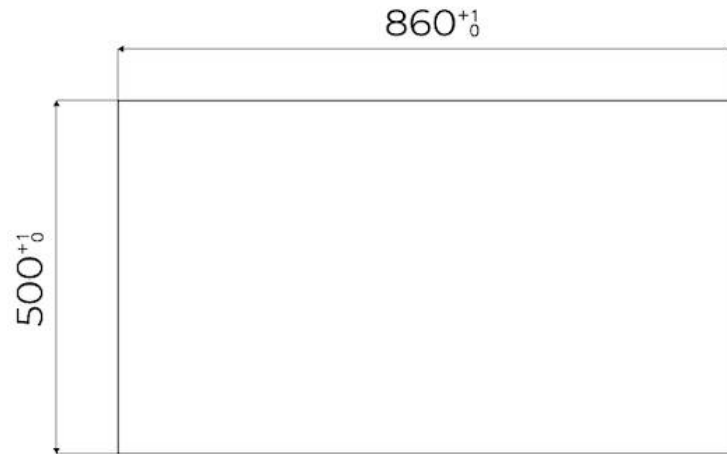

DÉTAILS

Bord d'installation	A fleur FTS
Coloration	Gold
Matériau	Acier inoxydable AISI 304
Textures	Satiné
Alimentation	220-240 V; 50/60 Hz
Dimensions	873x513 mm
Dimensions base	90cm
Élément chauffant	5 brûleurs
Trou d'encastrement	Voir fiche technique (pour tous les modèles à fleur ou à fleur installés par-dessus, et sous-plan)
Grilles	Grilles en fonte et tables coupe-feu émaillées
Largeur	87 cm
Puissance totale	9.500 W
Auxiliaire	2x1.000 W
Semi-rapide	2 x 1.750 W
- Triple Couronne	4.000 W

DESSINS TECHNIQUES

FTS - cut out

FT - cut out